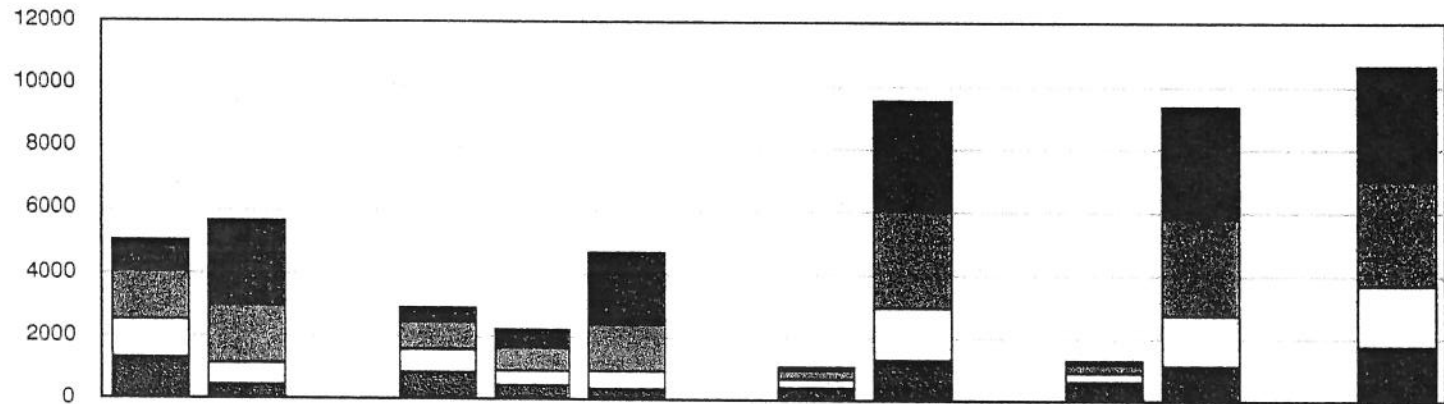

NCLB AYP Reading by FCAT Levels - Counts - PRFRD0002

School Type/School/Class-Teacher: 2006
Current Grade: 06, FCAT Previous Year: Levels Assigned

LVL1
 LVL2
 LVL3
 LVL4
 LVL5

Student

	FRL-Y	FRL-N	Black	Hispanic	White	AYP LEP-Y	AYP LEP-N	AYP SWD-Y	AYP SWD-N	Total
LVL1	1328	476	891	478	360	442	1362	664	1140	1804
LVL2	1209	694	744	477	579	280	1623	287	1616	1903
LVL3	1521	1788	857	708	1503	255	3054	261	3048	3309
LVL4	817	2000	388	491	1684	101	2716	89	2728	2817
LVL5	130	668	59	103	535	18	780	10	788	798